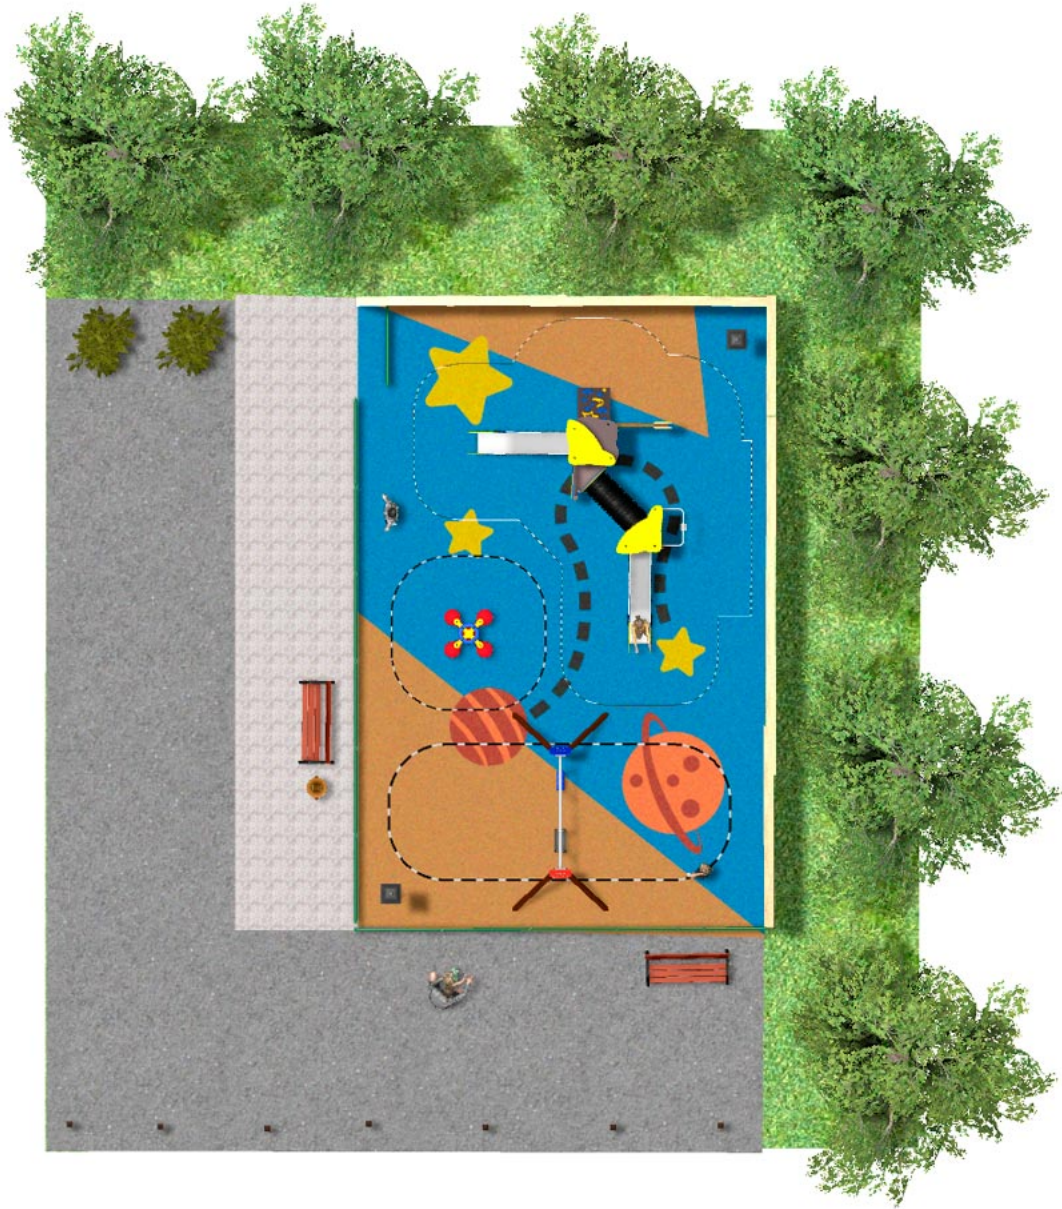

BENITO

–Juegos Infantiles

Proyecto

PROJ-155-2021

Superficie: 140 m²

Email: info@benito.com

Teléfono: +34 93 852 1000

BENITO

-Juegos Infantiles

BENITO

-Juegos Infantiles

BENITO

-Juegos Infantiles

Producto	Descripción
JEDU04 	Siri La colección EDUCA, para los mayores. La tierra, los planetas, la luna, el día y la noche. Ficha Técnica Certificado
JL1511000 	MADERA 1 plano 1 cuna Columpios infantiles de diferentes materiales como madera y acero. Columpios para niños con gran resistencia a la abrasión, corrosión y muy resistentes a la intemperie. Ficha Técnica JL1511000 Certificado Certificado Conformidad
JFS06 	Flop Muelles para niños, divertidos y que potencian su aprendizaje. Fabricados con materiales resistentes y certificados según normativa EN1176. Ficha Técnica Certificado Certificado Conformidad